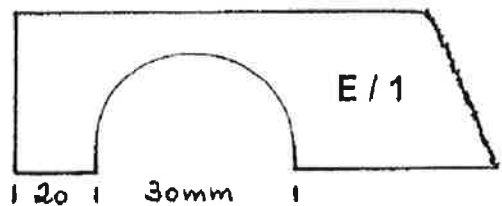

EKU
seit
1957

ERNST KUPPELMAIER GmbH

■ ■ ■ ■ ■ Fleischerei- und Großküchenmaschinen ■ ■ ■ ■ ■

Siemensstraße 12-14 · 68723 Oftersheim · Tel. 0 62 02-6 05 09-0 · Fax 0 62 02-6 05 09-60

www.kuppelmaier.de · info@kuppelmaier.de

Kunststoff-Schneidbretter für Arbeitstische, 30 mm stark

750 x 300 x 30 mm - glatt
750 x 300 x 30 mm - mit Hohlkehle - nach Wahl

1000 x 300 x 30 mm - glatt
1000 x 300 x 30 mm - mit Hohlkehle - nach Wahl

1200 x 300 x 30 mm - glatt
1200 x 300 x 30 mm - mit Hohlkehle - nach Wahl

1500 x 300 x 30 mm - glatt
1500 x 300 x 30 mm - mit Hohlkehle - nach Wahl

1000 x 400 x 30 mm - glatt
1000 x 400 x 30 mm - mit Hohlkehle - nach Wahl

1200 x 400 x 30 mm - glatt
1200 x 400 x 30 mm - mit Hohlkehle - nach Wahl

1500 x 400 x 30 mm - glatt
1500 x 400 x 30 mm - mit Hohlkehle - nach Wahl

2000 x 400 x 30 mm - glatt
2000 x 400 x 30 mm - mit Hohlkehle - nach Wahl

Kunststoff-Schneidbretter für Arbeitstische, 40 mm stark

1000 x 400 x 40 mm - glatt
1000 x 400 x 40 mm - mit Hohlkehle - nach Wahl

1200 x 400 x 40 mm - glatt
1200 x 400 x 40 mm - mit Hohlkehle - nach Wahl

1500 x 400 x 40 mm - glatt
1500 x 400 x 40 mm - mit Hohlkehle - nach Wahl

Skizze der möglichen Hohlkehlen

EKU
seit
1957

www.kuppelmaier.de · info@kuppelmaier.de