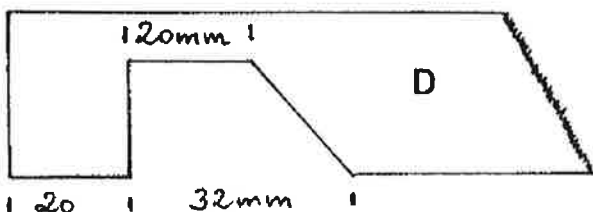

EKU
seit
1957

ERNST KUPPELMAIER GmbH

■ ■ ■ ■ ■ Fleischerei- und Großküchenmaschinen ■ ■ ■ ■ ■

Siemensstraße 12-14 · 68723 Oftersheim · Tel. 0 62 02-6 05 09-0 · Fax 0 62 02-6 05 09-60

www.kuppelmaier.de · info@kuppelmaier.de

Kunststoff-Schneidbretter für Arbeitstische, 30 mm stark

750 x 300 x 30 mm - glatt
750 x 300 x 30 mm - mit Hohlkehle - nach Wahl

1000 x 300 x 30 mm - glatt
1000 x 300 x 30 mm - mit Hohlkehle - nach Wahl

1200 x 300 x 30 mm - glatt
1200 x 300 x 30 mm - mit Hohlkehle - nach Wahl

1500 x 300 x 30 mm - glatt
1500 x 300 x 30 mm - mit Hohlkehle - nach Wahl

1000 x 400 x 30 mm - glatt
1000 x 400 x 30 mm - mit Hohlkehle - nach Wahl

1200 x 400 x 30 mm - glatt
1200 x 400 x 30 mm - mit Hohlkehle - nach Wahl

1500 x 400 x 30 mm - glatt
1500 x 400 x 30 mm - mit Hohlkehle - nach Wahl

2000 x 400 x 30 mm - glatt
2000 x 400 x 30 mm - mit Hohlkehle - nach Wahl

Kunststoff-Schneidbretter für Arbeitstische, 40 mm stark

1000 x 400 x 40 mm - glatt
1000 x 400 x 40 mm - mit Hohlkehle - nach Wahl

1200 x 400 x 40 mm - glatt
1200 x 400 x 40 mm - mit Hohlkehle - nach Wahl

1500 x 400 x 40 mm - glatt
1500 x 400 x 40 mm - mit Hohlkehle - nach Wahl

Skizze der möglichen Hohlkehlen

EKU
seit
1957

www.kuppelmaier.de · info@kuppelmaier.de