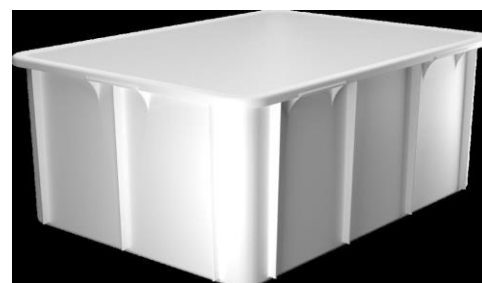

Stapelkasten 3159

Art.-Nr. 99007423

Inhalt: 60 Ltr.

Gewicht: 2,4 Kg

Außenmaße: 60x40x32cm

Innenmaße: 54x34,5x31,8cm

Stülpedeckel passend zu 3159

Art.-Nr.99007424

Stapelkasten 3163

Art.-Nr. 99002964 weiss

Art.-Nr. 99002966 grau

Inhalt: 80 Ltr.

Gewicht: 3,5 Kg

Außenmaße: 80x60x22cm

Innenmaße: 74x54x21,5cm

Stapelkasten 3160

Art.-Nr. 99002963 weiss

Art.-Nr.99002965 grau

Inhalt: 120 Ltr.

Gewicht: 4,3 Kg

Außenmaße: 80x60x32cm

Innenmaße: 74x54x31,5cm

Stapelkasten 3158

Art.-Nr. 99010516 weiss

Inhalt: 40 Ltr.

Gewicht: 1,8 Kg

Außenmaße: 60x40x21,5cm

Innenmaße: 54x34,5x21,3cm